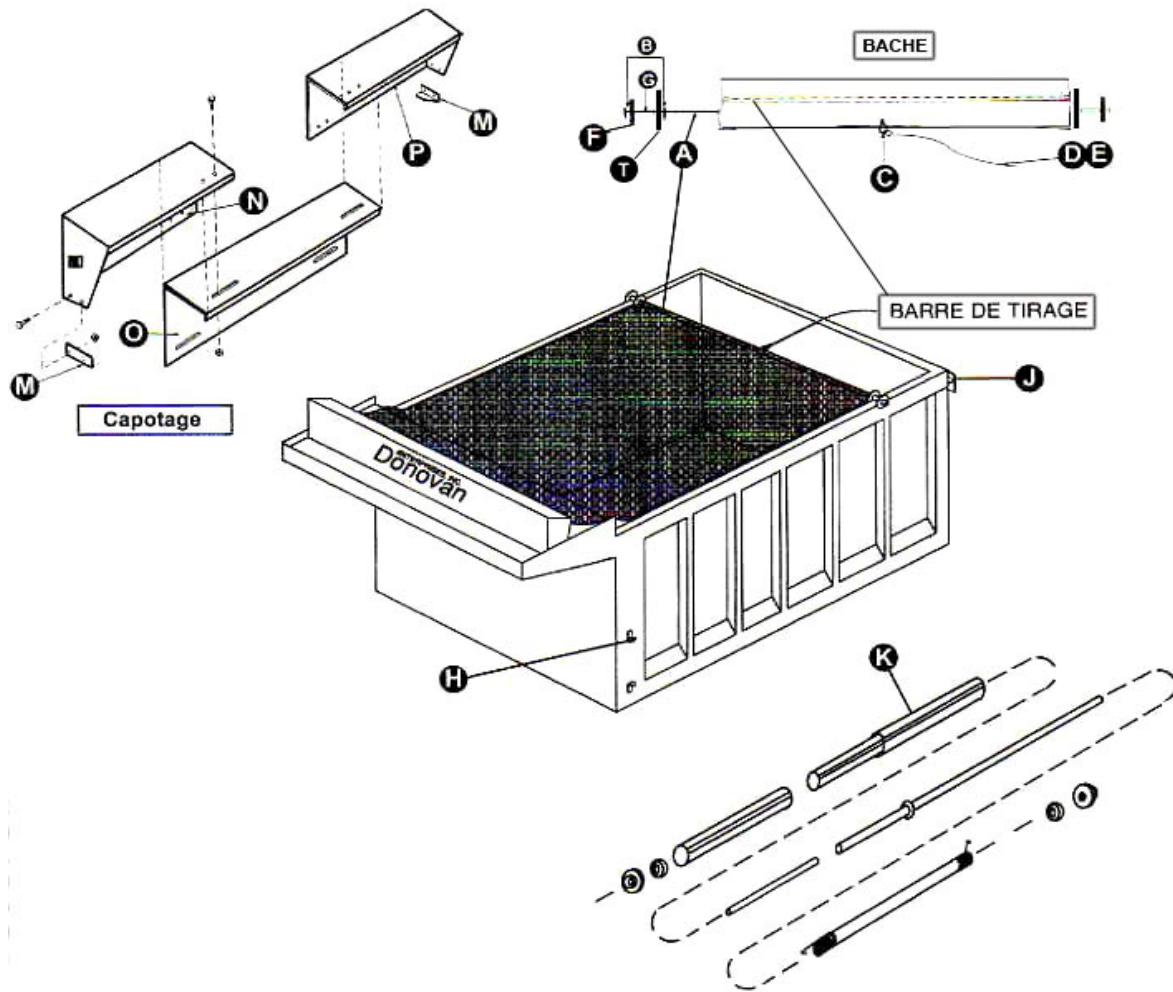

25, Grande Rue
18260 VAILLY SUR SAULDRE
Tél : 02 48 73 79 30
Fax : 02 48 73 86 24

Pièces de Rechange

2000 SR

<u>REF PIECE</u>	<u>DESCRIPTIF PIECE</u>	<u>REPERE</u>
40	COLLIER AXE	B
62	CROCHET J	H
92	RONDELLE 1 X 3"	F
99	ROULEAU	K
439	TUBE ALU 2,60M	A
1377	CAPOTAGE PARTIE CENTRALE	O
1459	PARTIE ROULEAU INT PLUS VENDUE SEPARMENT	
1747	CAPOTAGE 2000SR COMPLET1750+1751+1377	N O P
1750	CAPOTAGE PARTIE GAUCHE	N
1751	CAPOTAGE PARTIE DROITE	P
1752	ROULEMENT EXTREMITES ROULEAU	
1753	PARTIE ROULEAU EXT PLUS VENDUE SEPARMENT	
1755	RESSORT SEUL - NOUVEAU MODELE-	
2314	RESSORT CLIQUET	
2320	ENTRETOISE CLIQUET	
2326	ROUE DENTEE	
2451	ROULEAUX PVC 6"	G
2650	CLIQUET	
3713	CROCHET D'ARRIMAGE	J
3788	CORDE DE TIRAGE	E
3809	RONDELLE 1"x5"	T
3979	CROCHET ALU 2 PARTIES	

VUE DE BOUT DU CAPOTAGE

VUE DU COTE DU MONTAGE