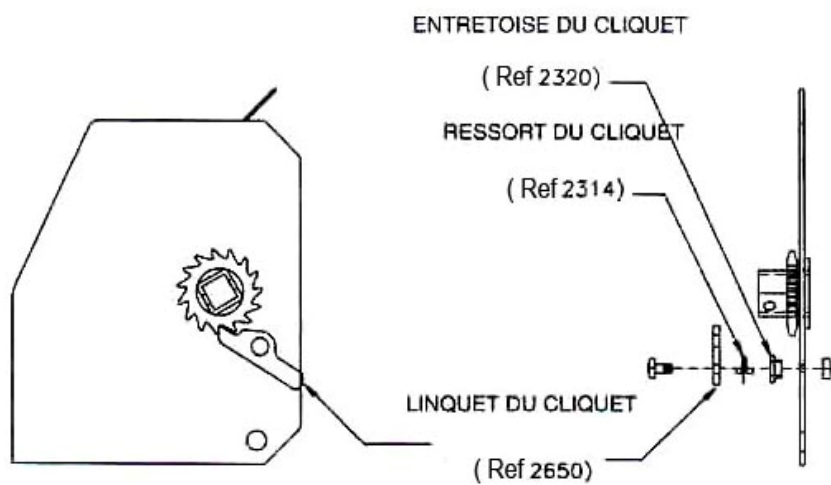

25, Grande Rue
18260 VAILLY SUR SAULDRE
Tél : 02 48 73 79 30
Fax : 02 48 73 86 24

Pièces de Rechange

2000 SR

<u>REF PIECE</u>	<u>DESCRIPTIF PIECE</u>	<u>REPERE</u>
40	COLLIER AXE	B
62	CROCHET J	H
92	RONDELLE 1 X 3"	F
99	ROULEAU	K
439	TUBE ALU 2,60M	A
1377	CAPOTAGE PARTIE CENTRALE	O
1459	PARTIE ROULEAU INT PLUS VENDUE SEPARMENT	
1747	CAPOTAGE 2000SR COMPLET1750+1751+1377	N O P
1750	CAPOTAGE PARTIE GAUCHE	N
1751	CAPOTAGE PARTIE DROITE	P
1752	ROULEMENT EXTREMITES ROULEAU	
1753	PARTIE ROULEAU EXT PLUS VENDUE SEPARMENT	
1755	RESSORT SEUL - NOUVEAU MODELE-	
2314	RESSORT CLIQUET	
2320	ENTRETOISE CLIQUET	
2326	ROUE DENTEE	
2451	ROULEAUX PVC 6"	G
2650	CLIQUET	
3713	CROCHET D'ARRIMAGE	J
3788	CORDE DE TIRAGE	E
3809	RONDELLE 1"x5"	T
3979	CROCHET ALU 2 PARTIES	

VUE DE BOUT DU CAPOTAGE

VUE DU COTE DU MONTAGE