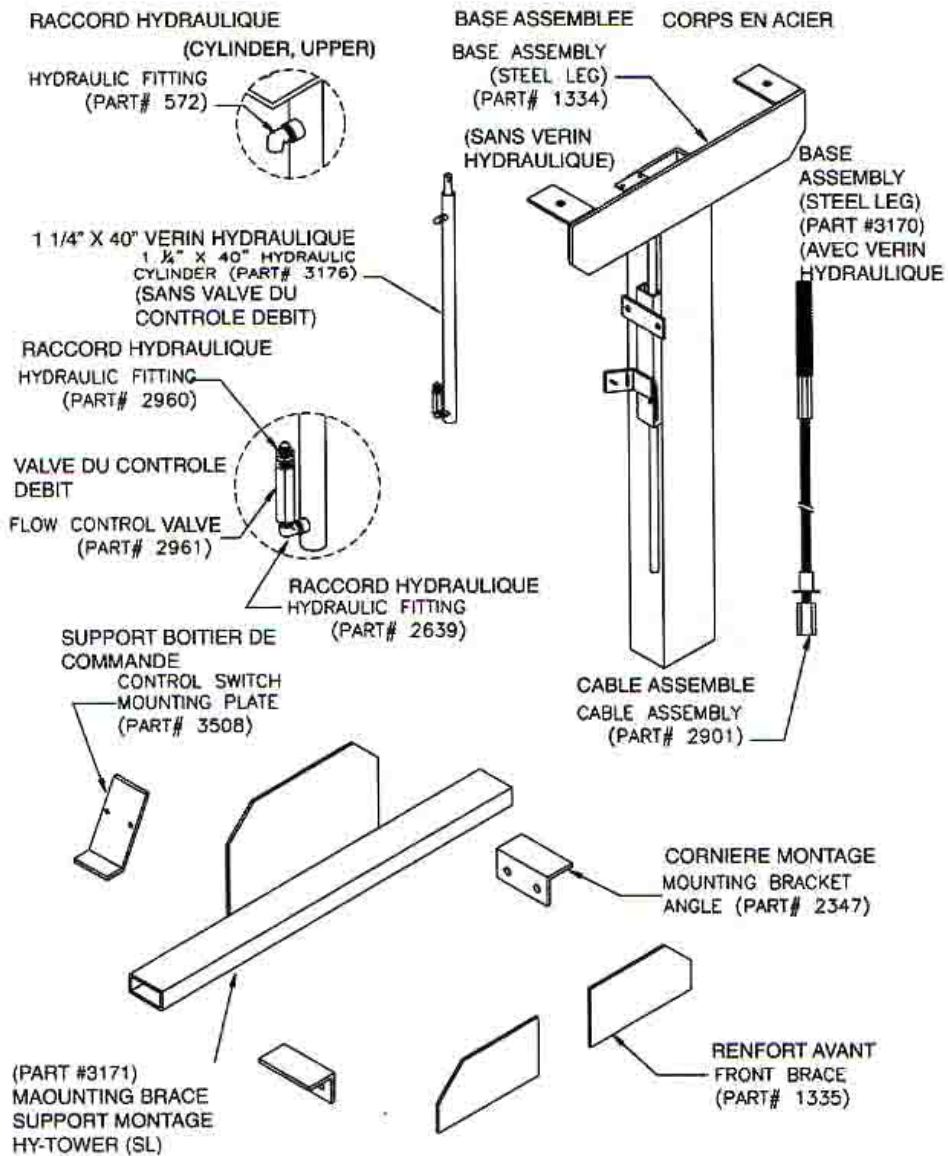

- 4149 RONDELLE
- 4317 TUYAU RETOUR POMPE 1313
- 6105 RESERVOIR HYDRO POMPE 1313
- 7158 VOIR 7258
- 7258 VALVE 24 V
- 7279 VALVE 24 V REF DONOVAN 577
- 7301 ELECTROVANNE
- 7523 SOLENOIDE 24 V 4 BORNES
- 8120 MOTEUR 24 V
- 8661 CHARBONS MOTEUR 24 V
- 12379 BASE DE POMPE 2767
- 12450 BASE DE POMPE M310

CARTON COMPLET PARTIE INFERIEURE
CARTON COMPLET PARTIE SUPERIEURE

VIS 1/2" - 13 x 4" class 8

- **k12171-150** GROSSE POMPE 2767
- **FP12637-150** PETITE POMPE 2767