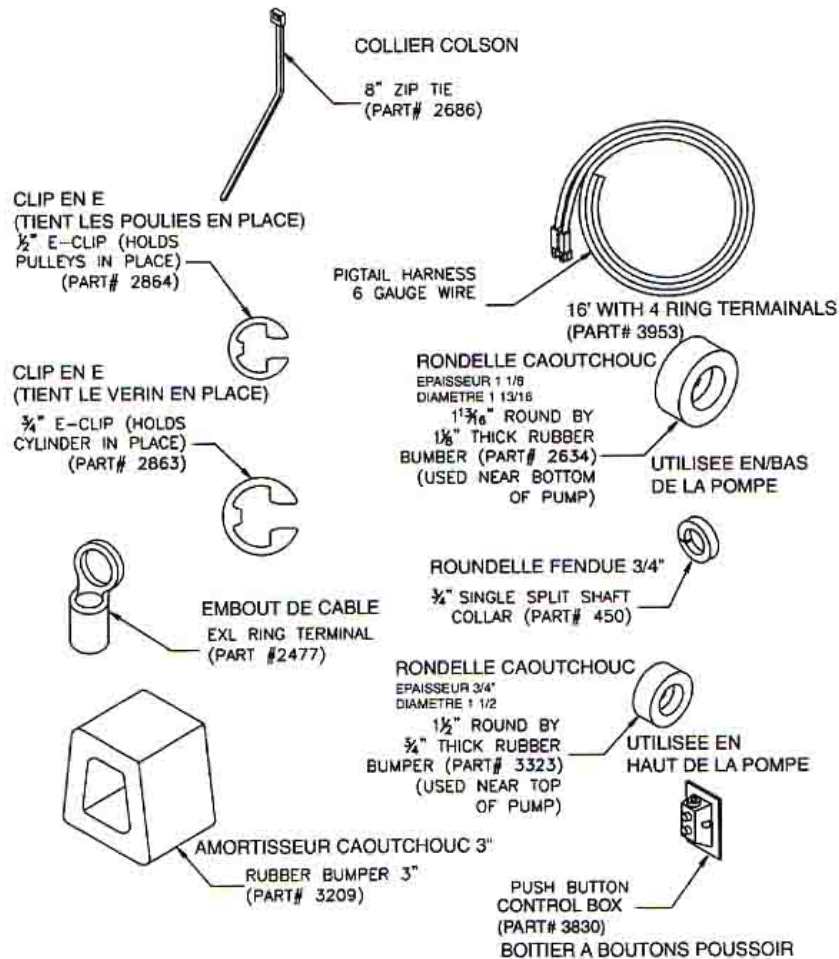

#### REF PIECE    DESCRIPTIF PIECE

414 FILET DIAGRAMME D SANS RABATS  
417 ATTACHE MAILLON CHAINE  
419 CHAINE  
420 VERIN HYDRAULIQUE  
422 RESSORT DU ROULEAU  
423 ROUE DENTEE  
424 CADRE HT COMPLET  
426 CAPOTAGE  
450 COLLIER FENDU 3/4"  
572 RACCORD HYDRAULIQUE POMPE  
577 VOIR 7279  
874 KIT INVERSEUR  
1090 RACCORD HYDRA VERIN HAUT  
1124 RACCORD HYDRO POMPE SUPPURIME  
1225 RACCORD HYDRO 90°  
1313 ELECTRO POMPE 24V  
1317 VOIR 1318  
1318 RACCORD DISTRIBUTEUR POMPE  
1334 BASE ASSEMBLEE EN ACIER  
1341 VOIR 1972  
1342 VOIR 1973  
1350 PROFILE EXTRUDE SUPERIEUR  
1351 PROFILE EXTRUDE MILIEU  
1352 PROFILE EXTRUDE INFERIEUR  
1372 PLAT FILETE POUR MONT CABLE  
1373 POULIE INF OU POULIE SUP  
1374 VOIR 3320  
1375 FLEXIBLE 42 3/4"  
1461 FUSIBLE ETANCHE 150A  
1972 SUPPORT POULIE BAS  
1973 SUPPORT POULIE HAUT  
2059 ENROULEUR VOIR 3268  
2159 JOINT  
2314 RESSORT CLIQUET  
2317 ROULEMENT A AIGUILLES  
2318 ROULEMENT  
2320 ENTRETOISE CLIQUET  
2326 ROUE DENTEE  
2326 ROUE DENTEE  
2346 BAGUE BRONZE ROUE DENTEE  
2352 JOINT  
2498 TUBE COMPOSITE  
2499 MOUSSE POLYETHYLENE

**CARTON COMPLET PARTIE INFERIEURE**  
**CARTON COMPLET PARTIE SUPERIEURE**

VIS 1/2" - 13 x 4" class 8

- k12171-150** GROSSE POMPE 2767
- FP12637-150** PETITE POMPE 2767

DETECTEUR DE  
PROXIMITE  
POUR ALARME  
HYTOWER

SINGLE MAGNET  
SENSOR,  
HY-TOWER ALARM  
(PART# 3814)

SUPPORT ALARME AUE BOU  
ALARM/CUTOFF SWITCH  
BRACKET (PART# 3816)

DETECTEUR DE  
PROXIMITE AVEC  
FIL POUR ALARME  
HYTOWER

SINGLE MAGNET  
SENSOR WITH WIRE  
HY-TOWER ALARM  
(PART# 3815)