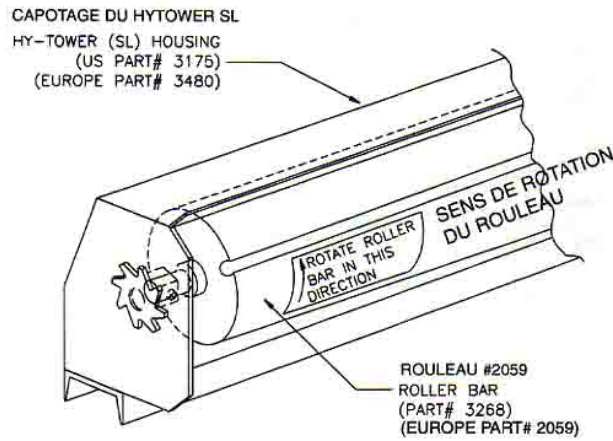

**CARTON COMPLET PARTIE INFERIEURE**  
**CARTON COMPLET PARTIE SUPERIEURE**

VIS 1/2" - 13 x 4" class 8

- k12171-150** GROSSE POMPE 2767
- FP12637-150** PETITE POMPE 2767

DETECTEUR DE  
PROXIMITE  
POUR ALARME  
HYTOWER