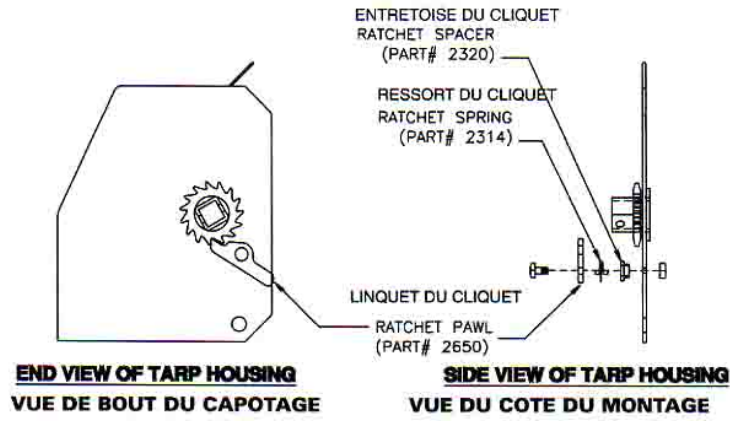

**CARTON COMPLET PARTIE INFERIEURE**  
**CARTON COMPLET PARTIE SUPERIEURE**

VIS 1/2" - 13 x 4" class 8

- k12171-150** GROSSE POMPE 2767
- FP12637-150** PETITE POMPE 2767

DETECTEUR DE  
PROXIMITE  
POUR ALARME  
HYTOWER

SINGLE MAGNET  
SENSOR,  
HY-TOWER ALARM  
(PART# 3814)

SUPPORT ALARME AUE BOU  
ALARM/CUTOFF SWITCH  
BRACKET (PART# 3816)

DETECTEUR DE  
PROXIMITE AVEC  
FIL POUR ALARME  
HYTOWER

SINGLE MAGNET  
SENSOR WITH WIRE  
HY-TOWER ALARM  
(PART# 3815)