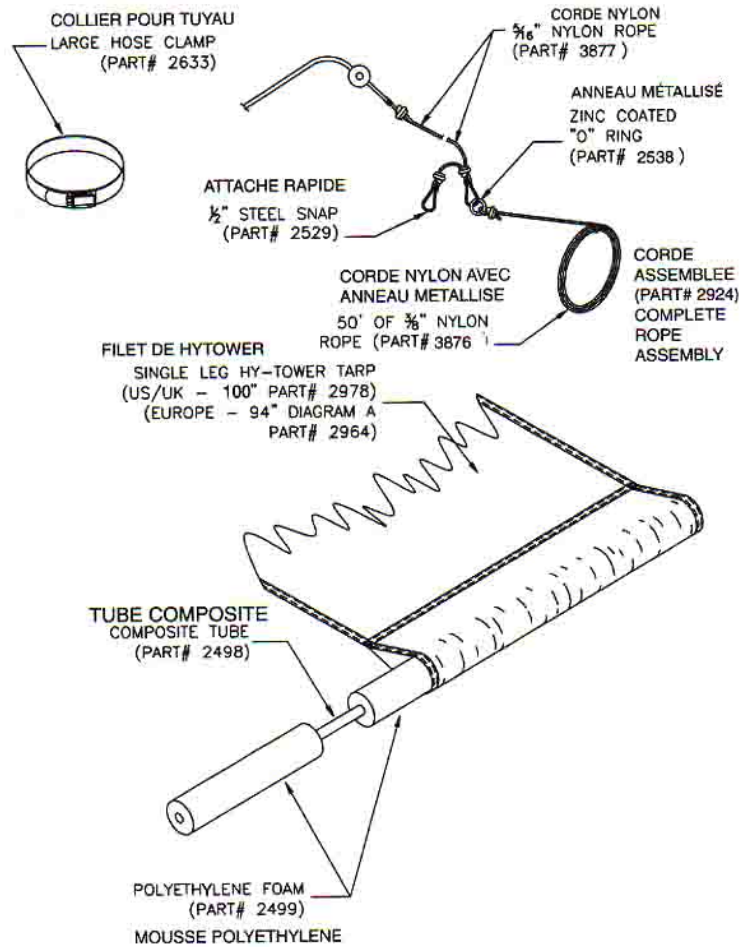

#### REF PIECE    DESCRIPTIF PIECE

414 FILET DIAGRAMME D SANS RABATS  
417 ATTACHE MAILLON CHAINE  
419 CHAINE  
420 VERIN HYDRAULIQUE  
422 RESSORT DU ROULEAU  
423 ROUE DENTEE  
424 CADRE HT COMPLET  
426 CAPOTAGE  
450 COLLIER FENDU 3/4"  
572 RACCORD HYDRAULIQUE POMPE  
577 VOIR 7279  
874 KIT INVERSEUR  
1090 RACCORD HYDRA VERIN HAUT  
1124 RACCORD HYDRO POMPE SUPPURIME  
1225 RACCORD HYDRO 90°  
1313 ELECTRO POMPE 24V  
1317 VOIR 1318  
1318 RACCORD DISTRIBUTEUR POMPE  
1334 BASE ASSEMBLEE EN ACIER  
1341 VOIR 1972  
1342 VOIR 1973  
1350 PROFILE EXTRUDE SUPERIEUR  
1351 PROFILE EXTRUDE MILIEU  
1352 PROFILE EXTRUDE INFERIEUR  
1372 PLAT FILETE POUR MONT CABLE  
1373 POULIE INF OU POULIE SUP  
1374 VOIR 3320  
1375 FLEXIBLE 42 3/4"  
1461 FUSIBLE ETANCHE 150A  
1972 SUPPORT POULIE BAS  
1973 SUPPORT POULIE HAUT  
2059 ENROULEUR VOIR 3268  
2159 JOINT  
2314 RESSORT CLIQUET  
2317 ROULEMENT A AIGUILLES  
2318 ROULEMENT  
2320 ENTRETOISE CLIQUET  
2326 ROUE DENTEE  
2326 ROUE DENTEE  
2346 BAGUE BRONZE ROUE DENTEE  
2352 JOINT  
2498 TUBE COMPOSITE  
2499 MOUSSE POLYETHYLENE

**CARTON COMPLET PARTIE INFERIEURE**  
**CARTON COMPLET PARTIE SUPERIEURE**

VIS 1/2" - 13 x 4" class 8

- k12171-150** GROSSE POMPE 2767
- FP12637-150** PETITE POMPE 2767

DETECTEUR DE  
PROXIMITE  
POUR ALARME  
HYTOWER

SINGLE MAGNET  
SENSOR,  
HY-TOWER ALARM  
(PART# 3814)

SUPPORT ALARME AUE BOU  
ALARM/CUTOFF SWITCH  
BRACKET (PART# 3816)

DETECTEUR DE  
PROXIMITE AVEC  
FIL POUR ALARME  
HYTOWER

SINGLE MAGNET  
SENSOR WITH WIRE  
HY-TOWER ALARM  
(PART# 3815)